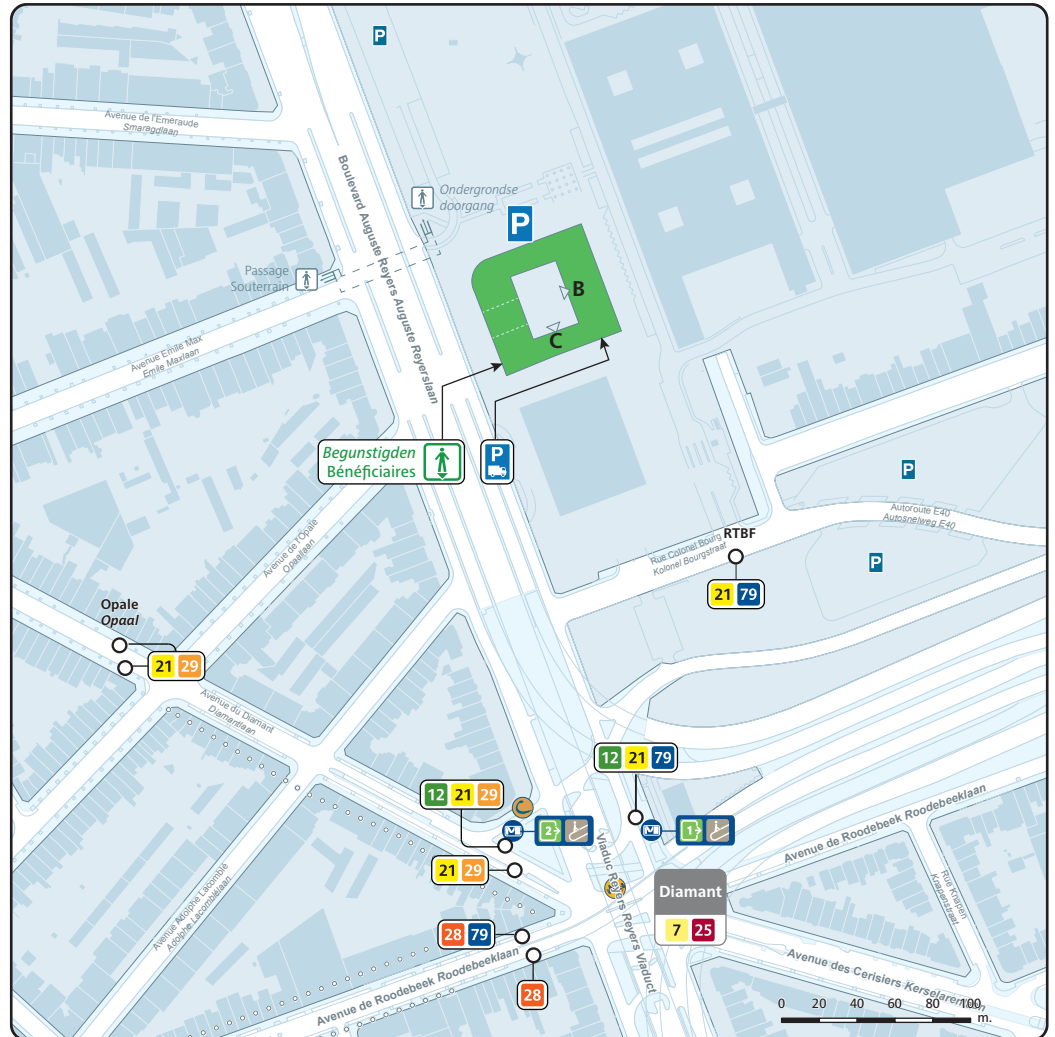

Boulevard Auguste Reyerslaan, 70
1030 Schaerbeek / Schaarbeek
02 / 435 50 90

1. **Diamant** (Sortie / Uitgang)
2. **Meiser**
3. 318
   - 351
   - 358
   - 410
   - 7
   - 25
   - 62
   - B
   - 63
   - 12
   - 21
   - 28
   - 29
   - 79

Légende / Legende

- Accès piétons / Toegang voor voetgangers
- Parking
- Parking livraisons / Leveranciers parking
- Voiture partagée : Cambio / Autodelen: Cambio
- Vélo partagé : Villo! / Fietsdelen: Villo!
- Passage Souterrain / Ondergrondse doorgang
- Piste cyclable / Fietspad
- 1 ICR (Itinéraire Cyclable Régional)
- 2 GFR (Gewestelijke Fietsroute)
- A

Avec le soutien de
Met de steun van

BRUXELLES MOBILITÉ
BRUSSEL MOBILITEIT
SERVICE PUBLIC RÉGIONAL DE BRUXELLES
GEWESTELIJKE OVERHEIDSDIENST BRUSSEL

Réalisé au moyen de:
Verwezenlijkt met:

n° 089
Édition / Uitgave
07/2016
Réseau / Netwerk
09.2015