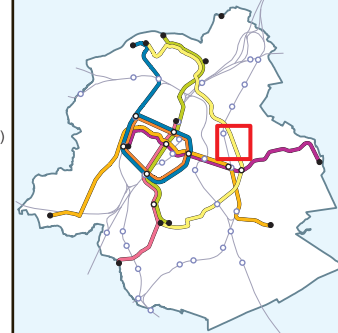

Légende / Legende

- Accès piétons / Toegang voor voetgangers
- Parking
- Parking livraisons / Leveranciers parking
- Voiture partagée : Cambio / Autodelen: Cambio
- Vélo partagé : Villo! / Fietsdelen: Villo!
- Passage Souterrain / Ondergrondse doorgang
- Piste cyclable / Fietspad
- 1 ICR (Itinéraire Cyclable Régional)
- 2 GFR (Gewestelijke Fietsroute)
- A

Avec le soutien de
Met de steun van

BRUXELLES MOBILITÉ
BRUSSEL MOBILITEIT
SERVICE PUBLIC RÉGIONAL DE BRUXELLES
GEWESTELIJKE OVERHEIDSDIENST BRUSSEL

Réalisé au moyen de:
Verwezenlijkt met:

n° 089
Édition / Uitgave
07/2016
Réseau / Netwerk
09.2015